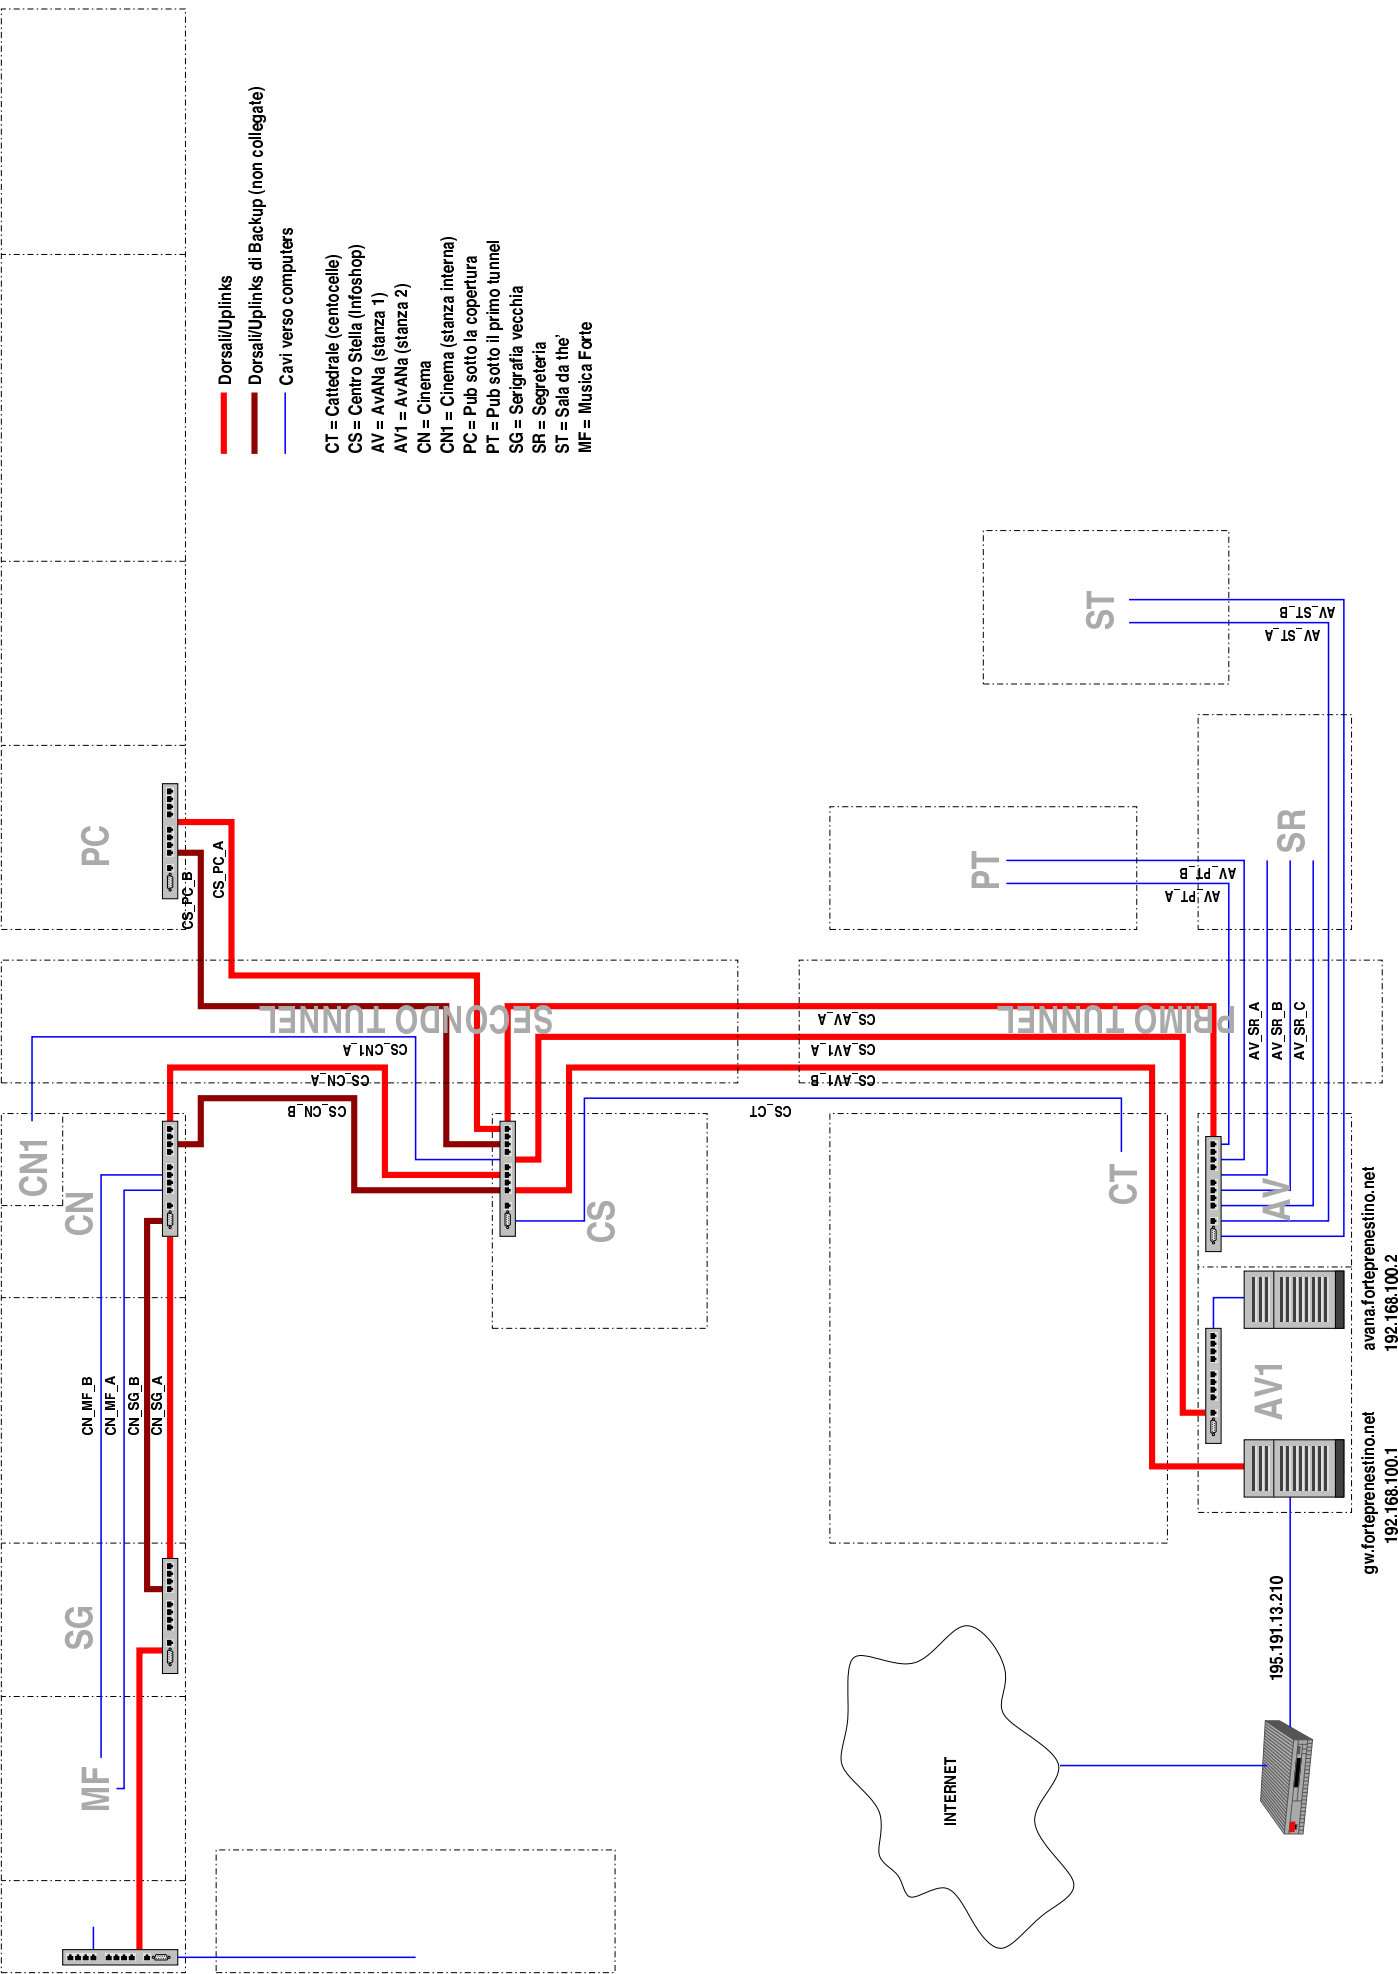

- Dorsali/Uplinks
- Dorsali/Uplinks di Backup (non collegate)
- Cavi verso computers

CT = Cattedrale (centocelle)
 CS = Centro Stella (Infoshop)
 AV = AVANA (stanza 1)
 AV1 = AVANA (stanza 2)
 CN = Cinema
 CN1 = Cinema (stanza interna)
 PC = Pub sotto la copertura
 PT = Pub sotto il primo tunnel
 SG = Segreteria
 SR = Segreteria
 ST = Sala da the'
 MF = Musica Forte

gw.forteprenestino.net 192.168.100.1
 avana.forteprenestino.net 192.168.100.2